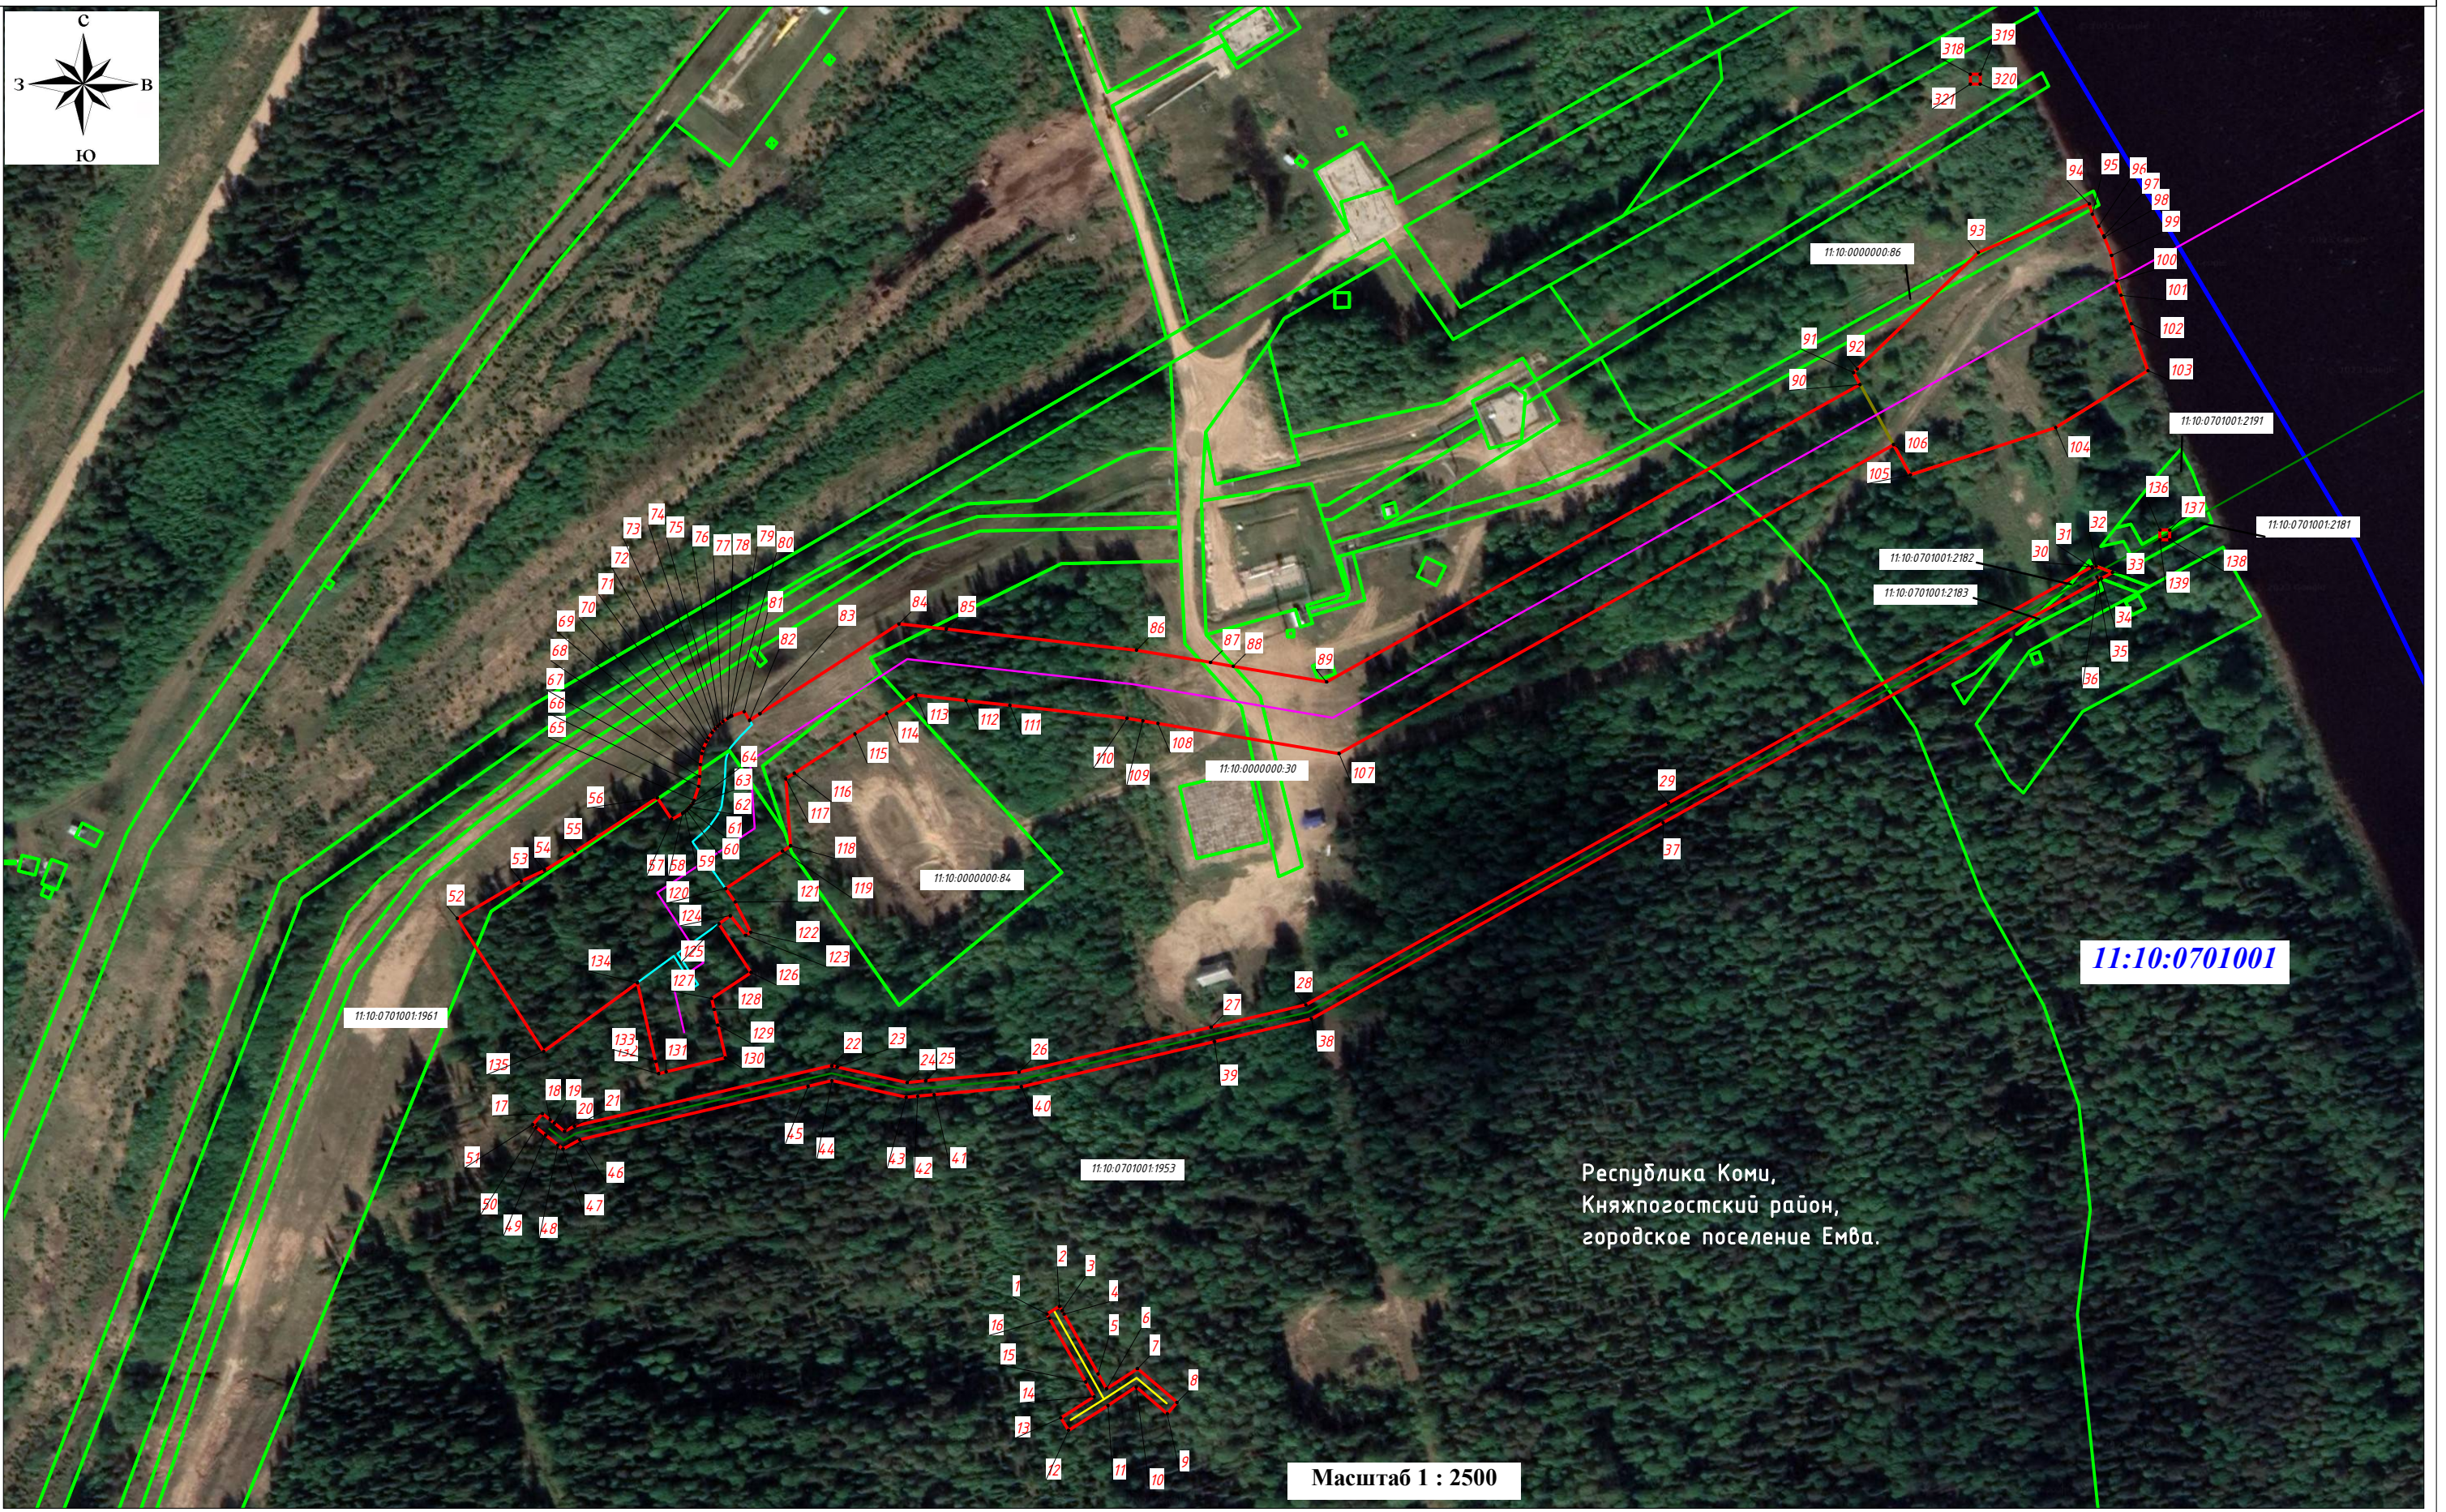

ОПИСАНИЕ МЕСТОПОЛОЖЕНИЯ ГРАНИЦ

Публичный сервитут для использования земель и земельных участков в целях реконструкции и эксплуатации магистрального нефтепровода федерального значения «Магистральный нефтепровод «Ухта - Ярославль» (линейная часть). Замена трубы (резервная нитка) и камеры (приема СОД) на ППМН через р. Вымь 213,16-213,67 км, Ду 800 мм. Реконструкция»

СХЕМА РАСПОЛОЖЕНИЯ ГРАНИЦ ПУБЛИЧНОГО СЕРВИТУТА

СХЕМА РАСПОЛОЖЕНИЯ ЛИСТОВ

Республика Коми,
Княжпогостский район,
городское поселение Емба.

11:10:0701001

11:10:4503001

Емба

Лист 2

Лист 1

11:10:0801001

УСЛОВНЫЕ ОБОЗНАЧЕНИЯ:

- | | |
|---|---|
| - проектная граница публичного сервитута | - проектное местоположение нефтепровода |
| - границы административно-территориальных образований по сведениям ЕГРН | - проектное местоположение кабеля связи |
| 11:00:0000000 - границы и номера кадастровых кварталов по сведениям ЕГРН | - проектное местоположение электрокабеля |
| 11:00:0000000:1 - границы и кадастровые номера земельных участков по сведениям ЕГРН | - проектное местоположение берегоукрепления |
| - характерная точка проектной границы публичного сервитута | - проектное местоположение УЗА |

СХЕМА РАСПОЛОЖЕНИЯ ГРАНИЦ ПУБЛИЧНОГО СЕРВИТУТА

ЛИСТ 1

Республика Коми,
Княжпогостский район,
городское поселение Емба.

Масштаб 1 : 2500

Используемые условные знаки и обозначения представлены на обзорной схеме