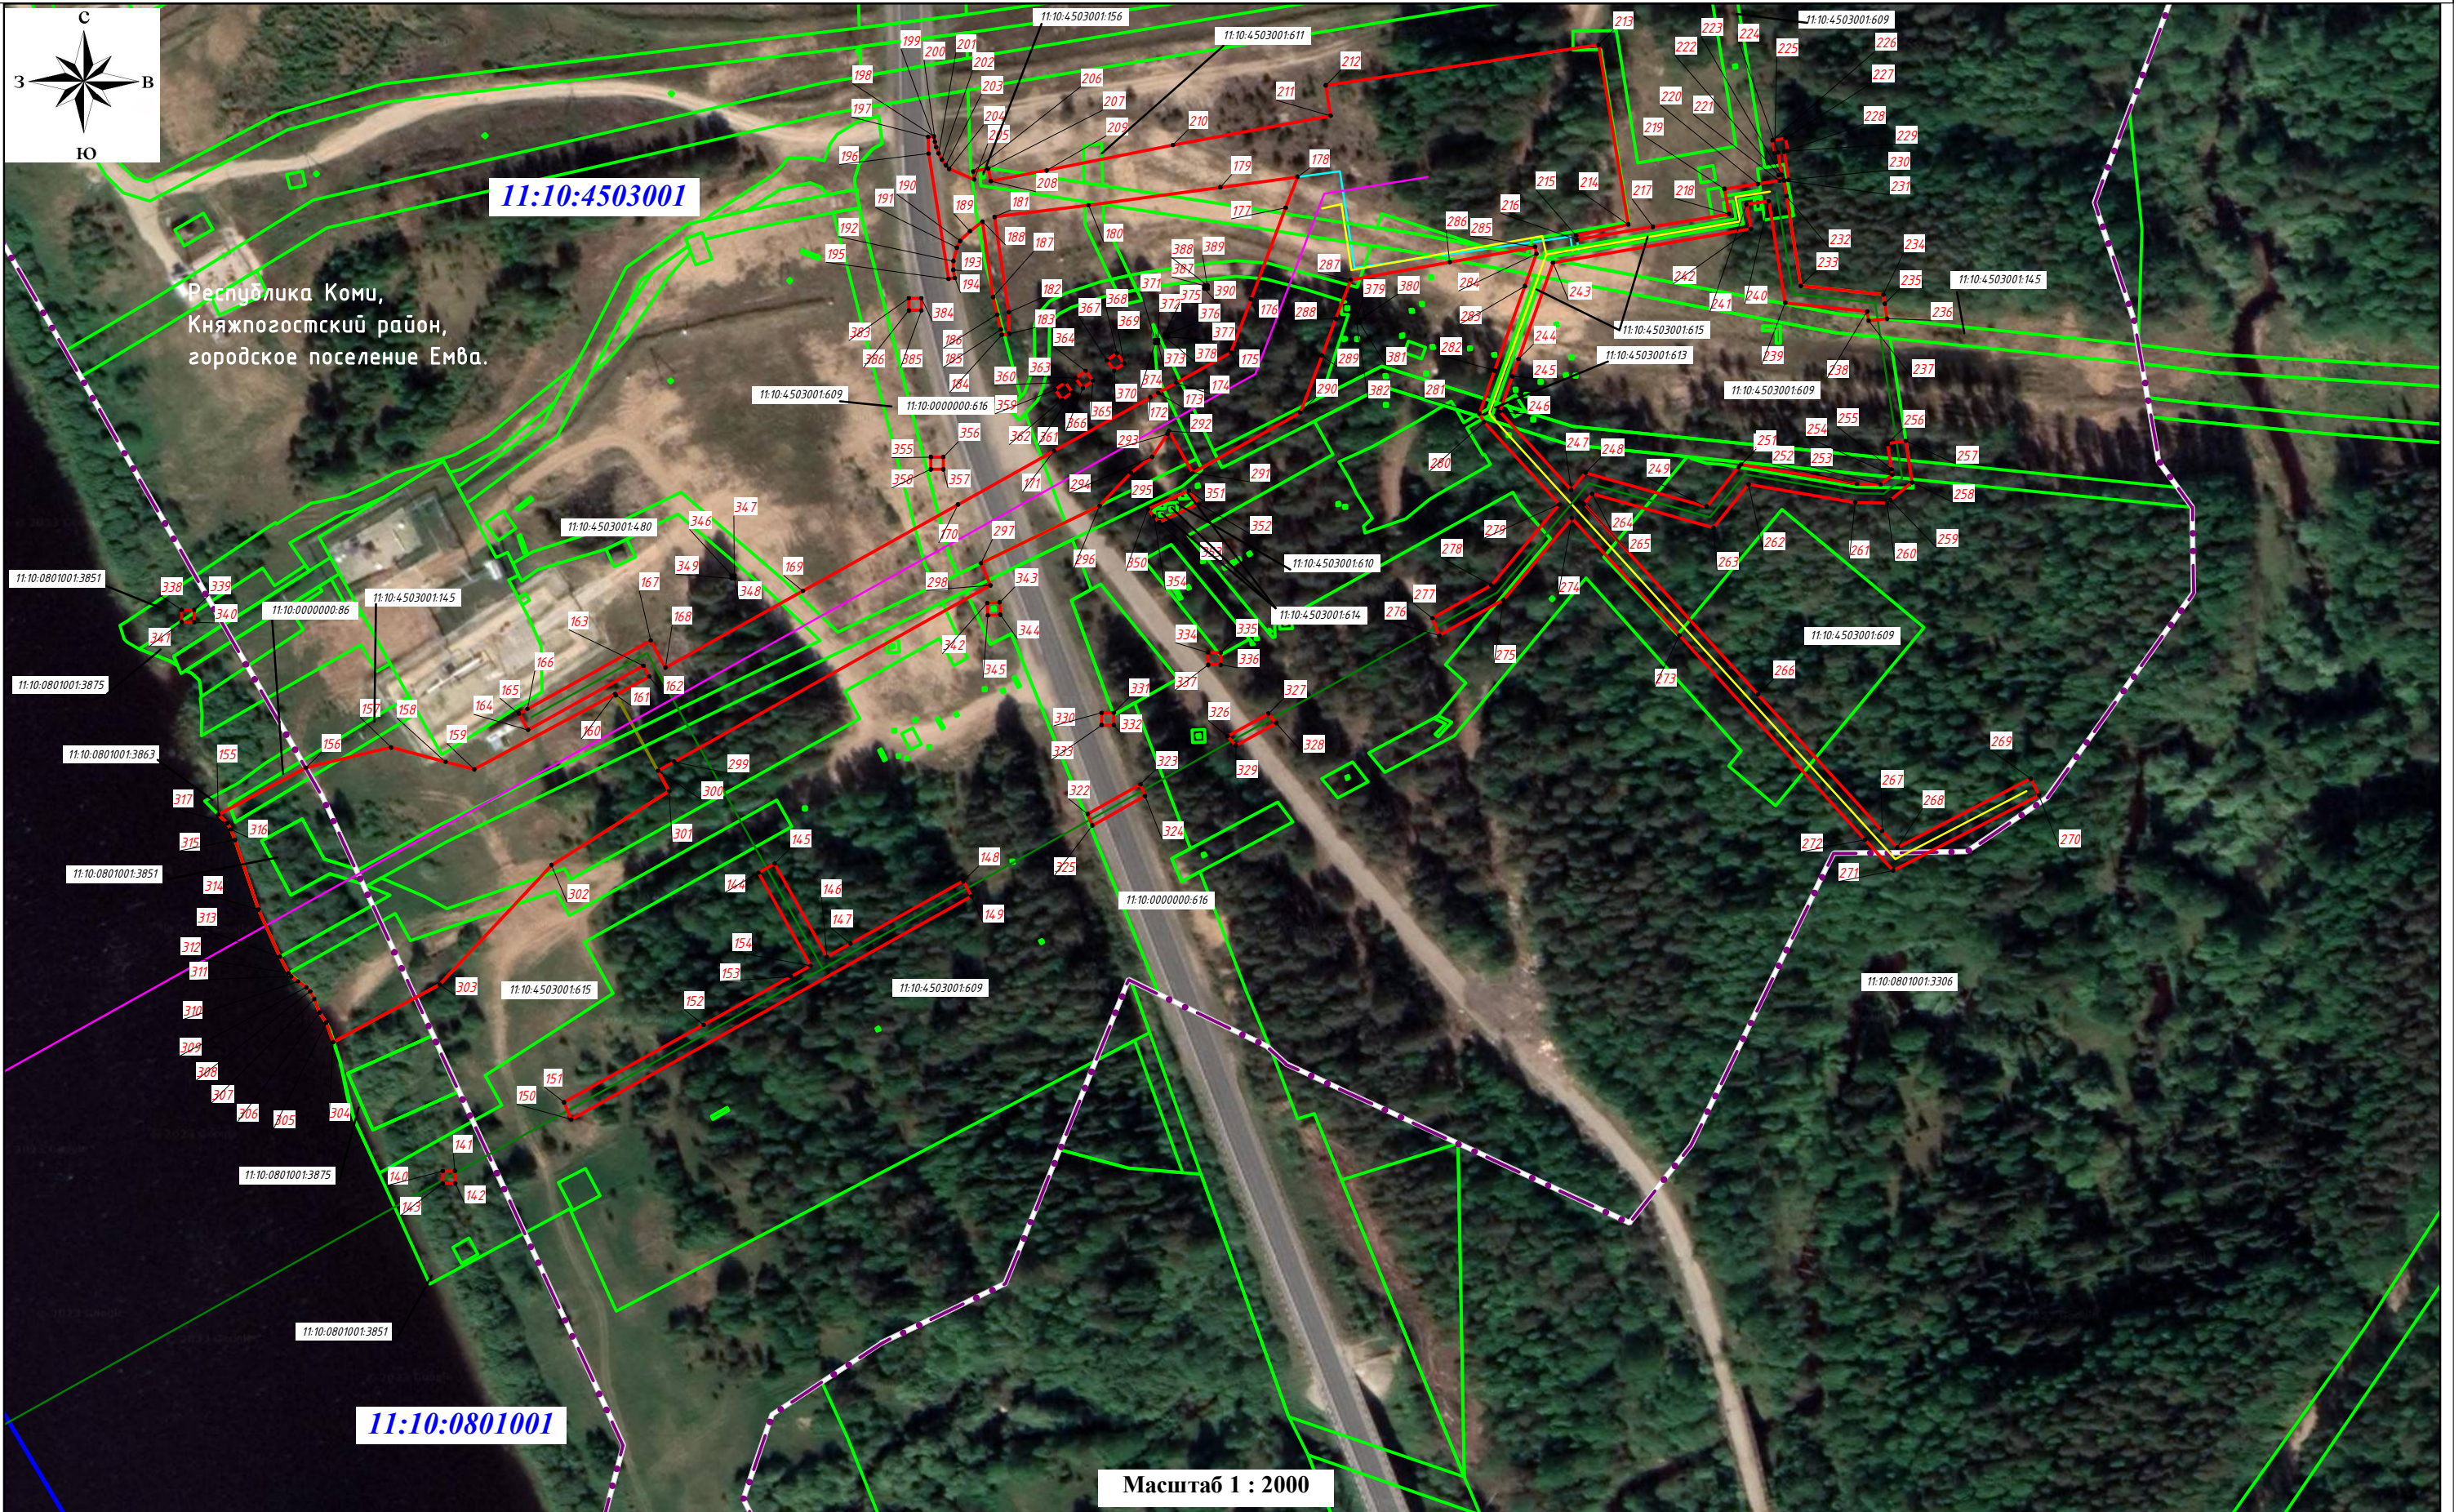

ОПИСАНИЕ МЕСТОПОЛОЖЕНИЯ ГРАНИЦ

Публичный сервитут для использования земель и земельных участков в целях реконструкции и эксплуатации магистрального нефтепровода федерального значения «Магистральный нефтепровод «Ухта - Ярославль» (линейная часть). Замена трубы (резервная нитка) и камеры (приема СОД) на ППМН через р. Вымь 213,16-213,67 км, Ду 800 мм. Реконструкция»

11:10:0801001

УСЛОВНЫЕ ОБОЗНАЧЕНИЯ:

- | | |
|---|---|
| - проектная граница публичного сервитута | - проектное местоположение нефтепровода |
| - границы административно-территориальных образований по сведениям ЕГРН | - проектное местоположение кабеля связи |
| 11:00:0000000 - границы и номера кадастровых кварталов по сведениям ЕГРН | - проектное местоположение электрокабеля |
| 11:00:0000000:1 - границы и кадастровые номера земельных участков по сведениям ЕГРН | - проектное местоположение берегоукрепления |
| - характерная точка проектной границы публичного сервитута | - проектное местоположение УЗА |

СХЕМА РАСПОЛОЖЕНИЯ ГРАНИЦ ПУБЛИЧНОГО СЕРВИТУТА

ЛИСТ 1

Республика Коми,
Княжпогостский район,
городское поселение Емба.

Масштаб 1 : 2500

Используемые условные знаки и обозначения представлены на обзорной схеме

СХЕМА РАСПОЛОЖЕНИЯ ГРАНИЦ ПУБЛИЧНОГО СЕРВИТУТА

ЛИСТ 2

Используемые условные знаки и обозначения представлены на обзорной схеме